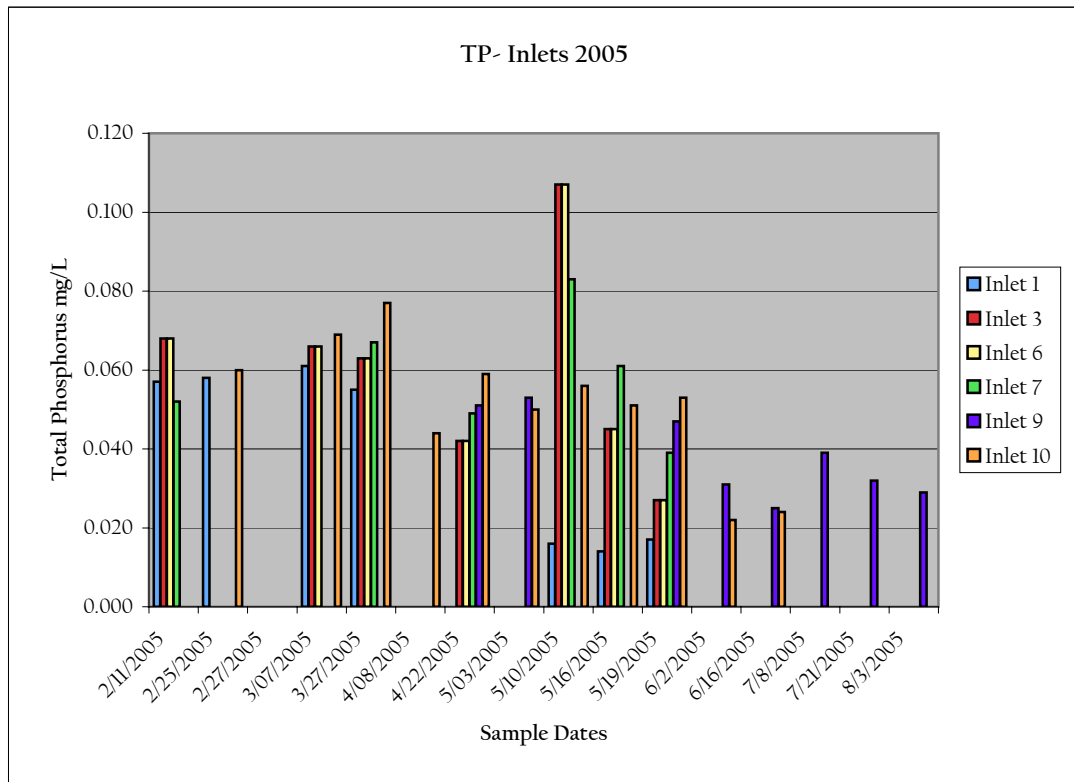

Total Phosphorus Inlets-2005

Date	Inlet 1	Inlet 3	Inlet 6	Inlet 7	Inlet 9	Inlet 10
2/11/2005	0.057	0.068	0.045	0.052	-	-
2/25/2005	0.058	-	0.062	-	-	0.060
2/27/2005	-	-	-	-	-	-
3/07/2005	0.061	0.066	0.057	-	-	0.069
3/27/2005	0.055	0.063	0.052	0.067	-	0.077
4/08/2005	-	-	-	-	-	0.044
4/22/2005	-	0.042	0.043	0.049	0.051	0.059
5/03/2005	-	-	-	-	0.053	0.050
5/10/2005	0.016	0.107	0.062	0.083	-	0.056
5/16/2005	0.014	0.045	0.020	0.061	-	0.051
5/19/2005	0.017	0.027	0.031	0.039	0.047	0.053
6/2/2005	-	-	-	-	0.031	0.022
6/16/2005	-	-	-	-	0.025	0.024
7/8/2005	-	-	-	-	0.039	-
7/21/2005	-	-	-	-	0.032	-
8/3/2005	-	-	-	-	0.029	-